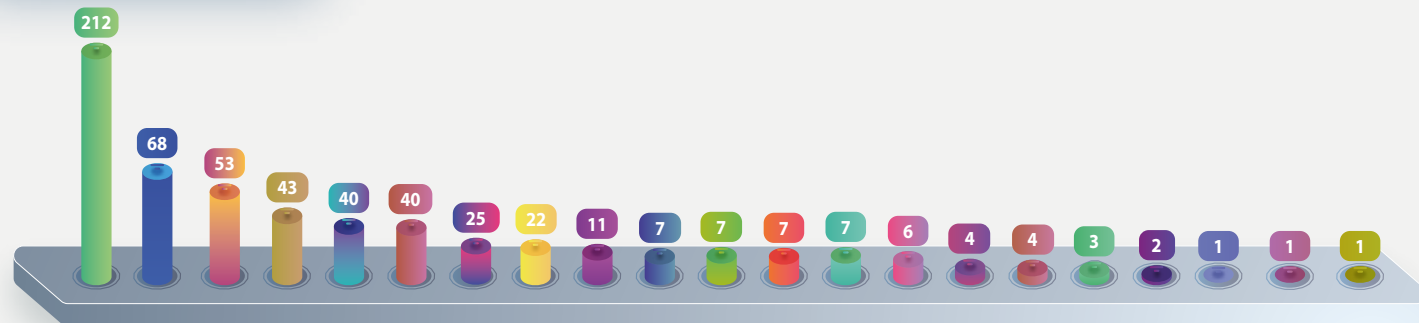

Figura 35.
Condiciones de interconexión resueltas durante 2019

- Tarifa de terminación fija
- Tarifa de terminación móvil AEP
- Tarifa de terminación números 800
- Tarifa de terminación móvil
- Interconexión IP
- Tarifa de terminación números 800
- Tarifa SMS móvil
- Se ordena la interconexión
- Listado de puntos de interconexión
- Tarifa de cobubicación gestionado
- Firma CMI
- Tarifa SMS fijo
- Tarifa de tránsito
- Tarifa de cobubicación no gestionado
- Tarifa SMS móvil AEP
- Tarifa de cobubicación
- Tarifa de enlaces de interconexión
- OMV Tarifa de Terminación móvil distinto a AEP
- Tasación de llamadas
- OMV Tarifa de terminación móvil en AEP
- Facturación y cobranza